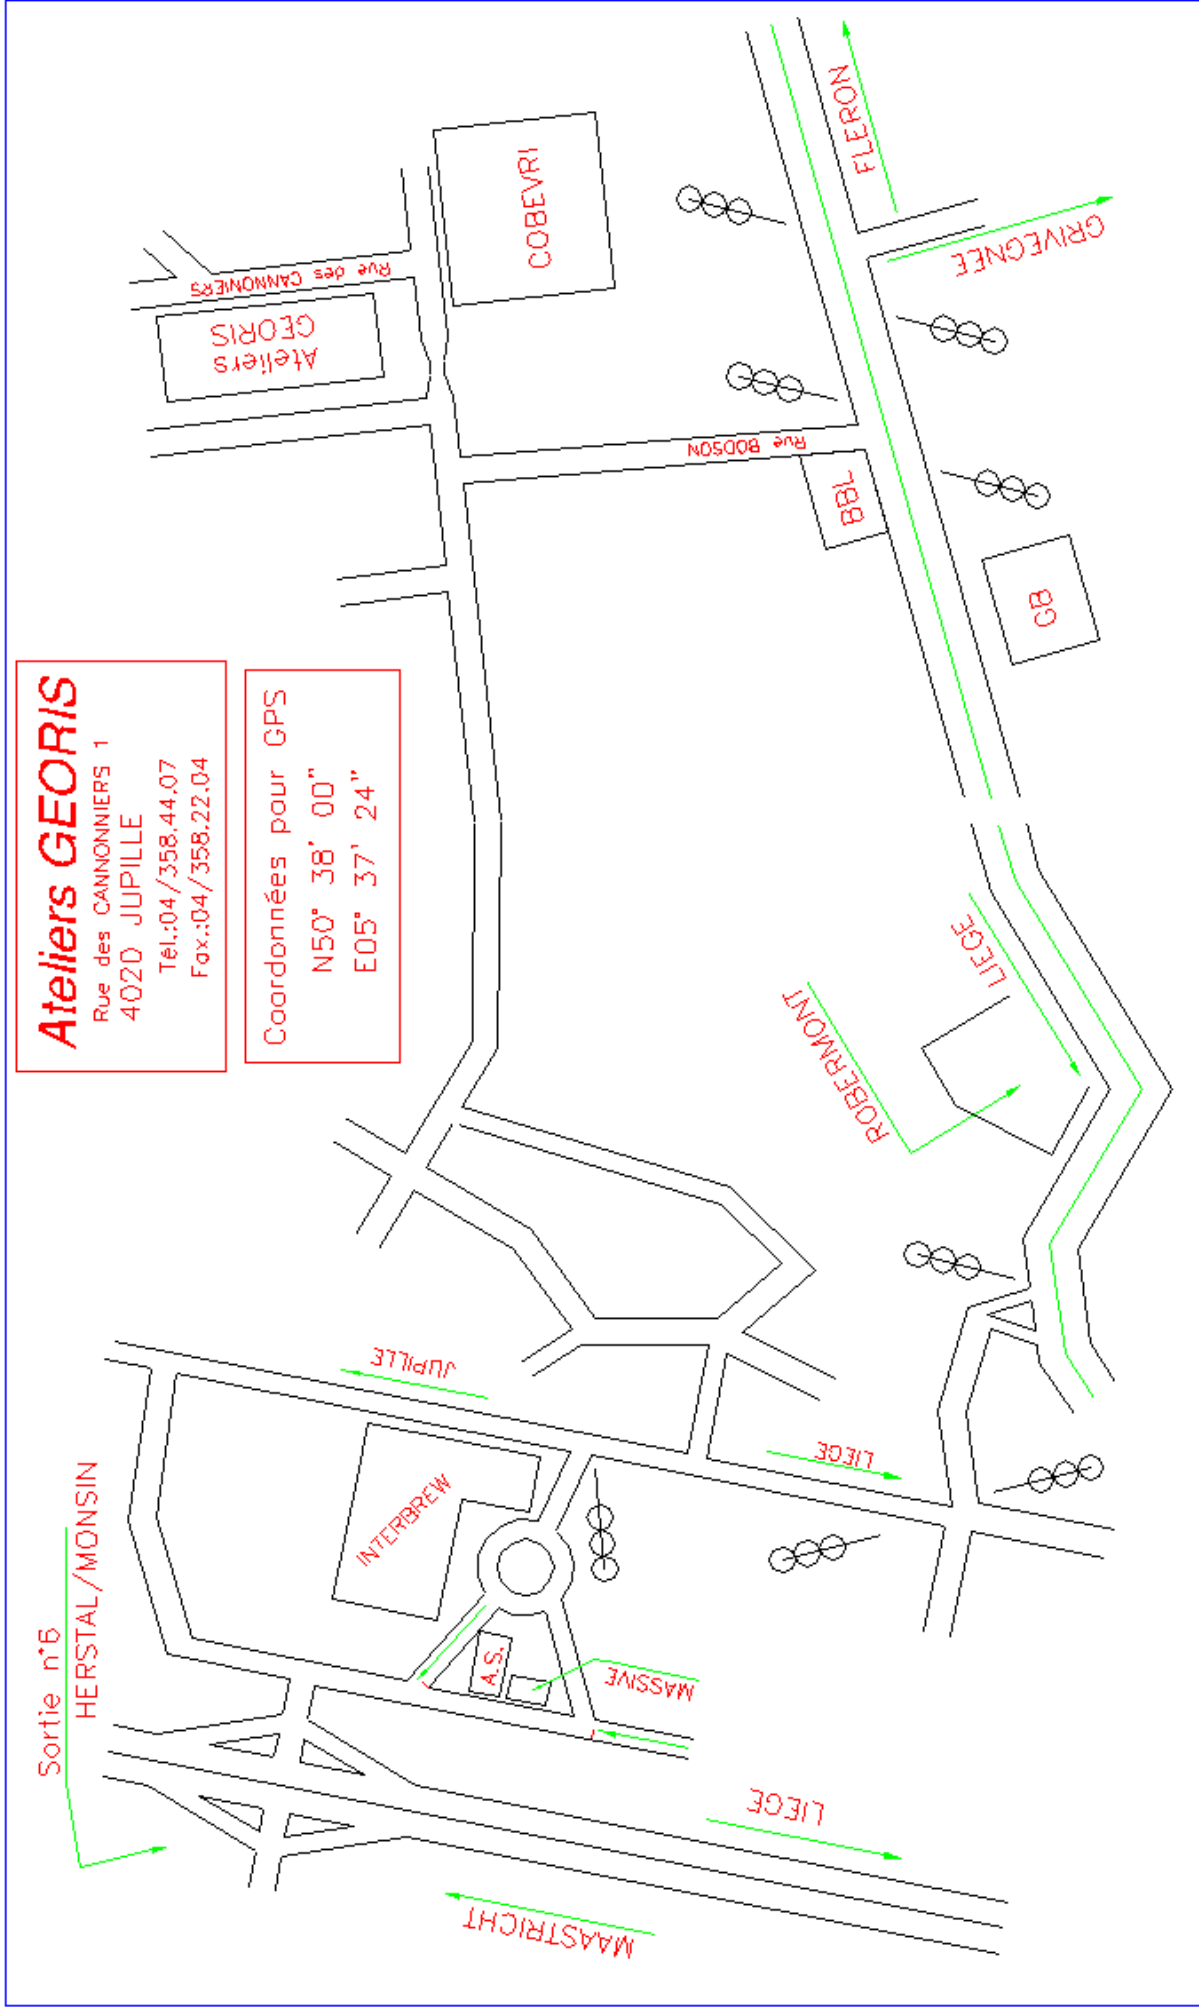

# ATELIER DE JUPILLE

EN VENANT DE LIEGE OU DE MAASTRICHT

**Ateliers GEORIS**  
Rue des CANNONNIERS 1  
4020 JUPILLE  
Tel.:04/358.44.07  
Fax.:04/358.22.04

Coordonnées pour GPS  
N50° 38' 00"  
E05° 37' 24"