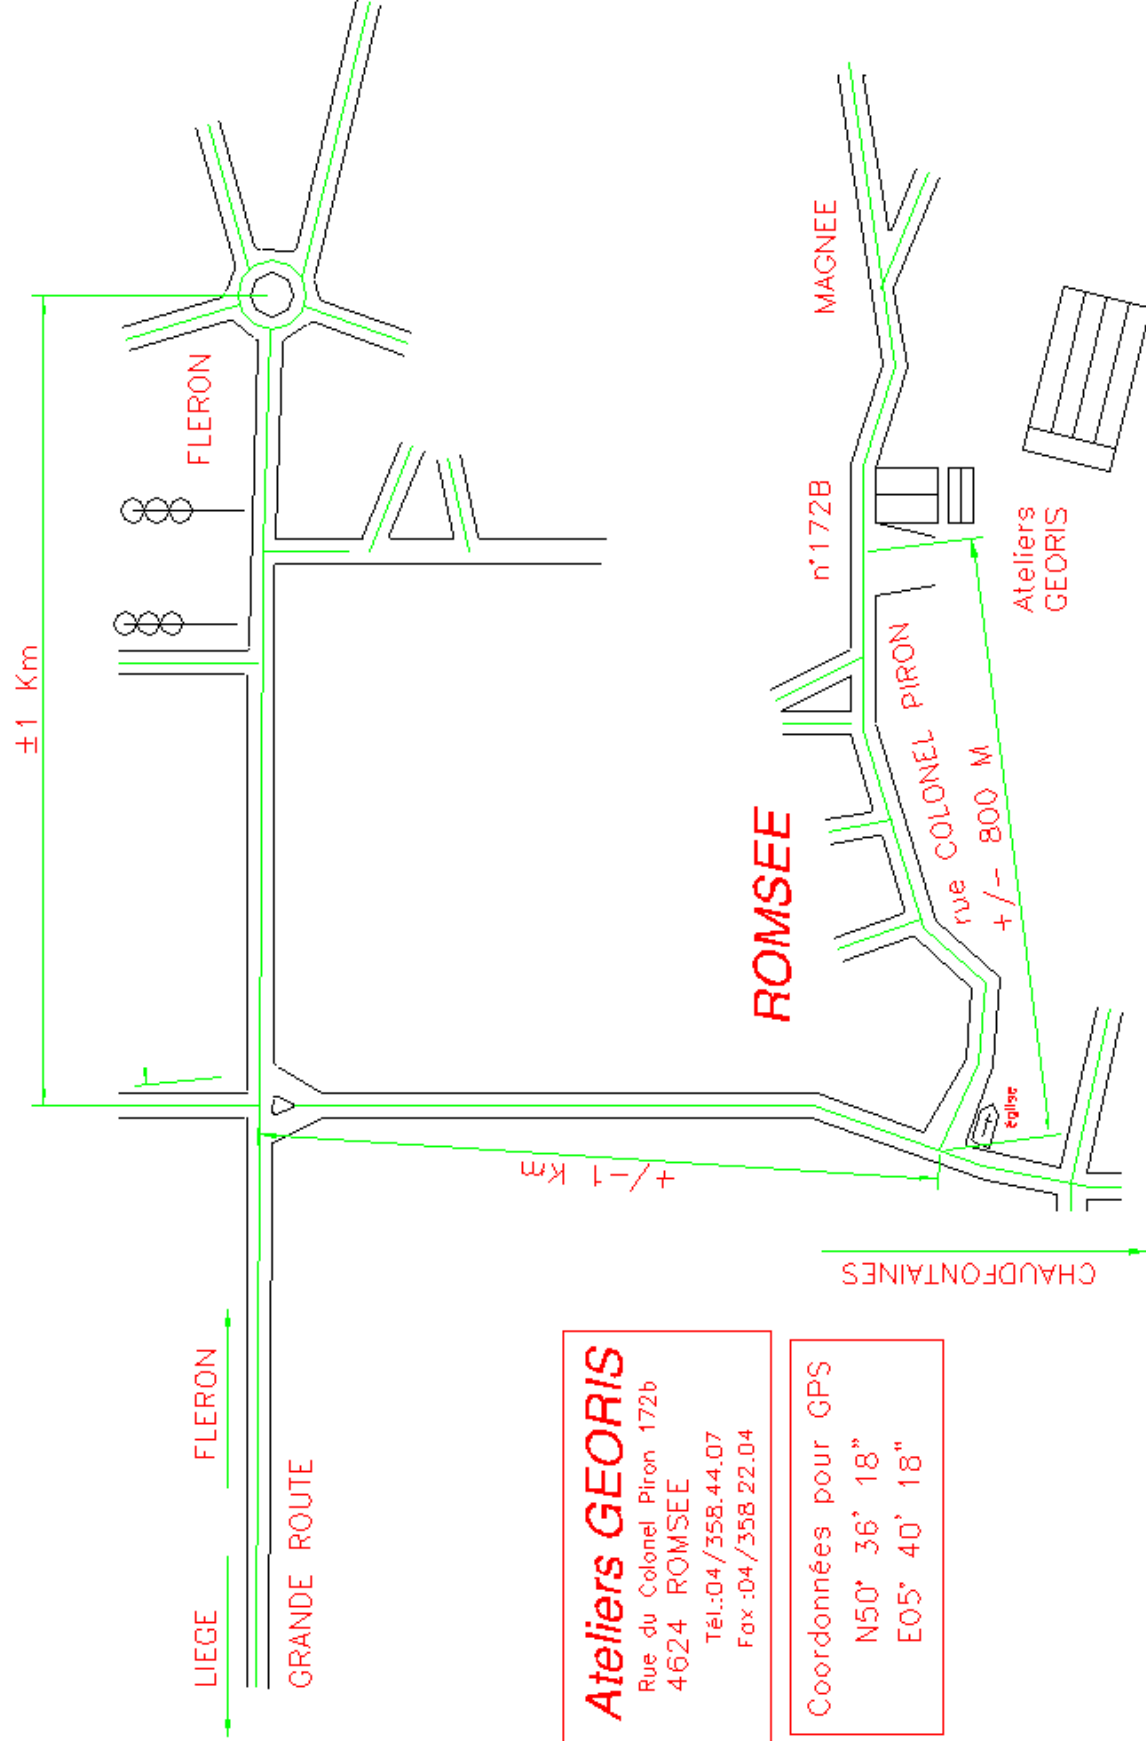

ATELIER DE ROMSEE  
EN VENANT DE LIEGE

**Ateliers GEORIS**  
Rue du Colonel Piron 172b  
4624 ROMSEE  
Tél.:04/358.44.07  
Fax :04/358.22.04

Coordonnées pour GPS  
N50° 36' 18"  
E05° 40' 18"